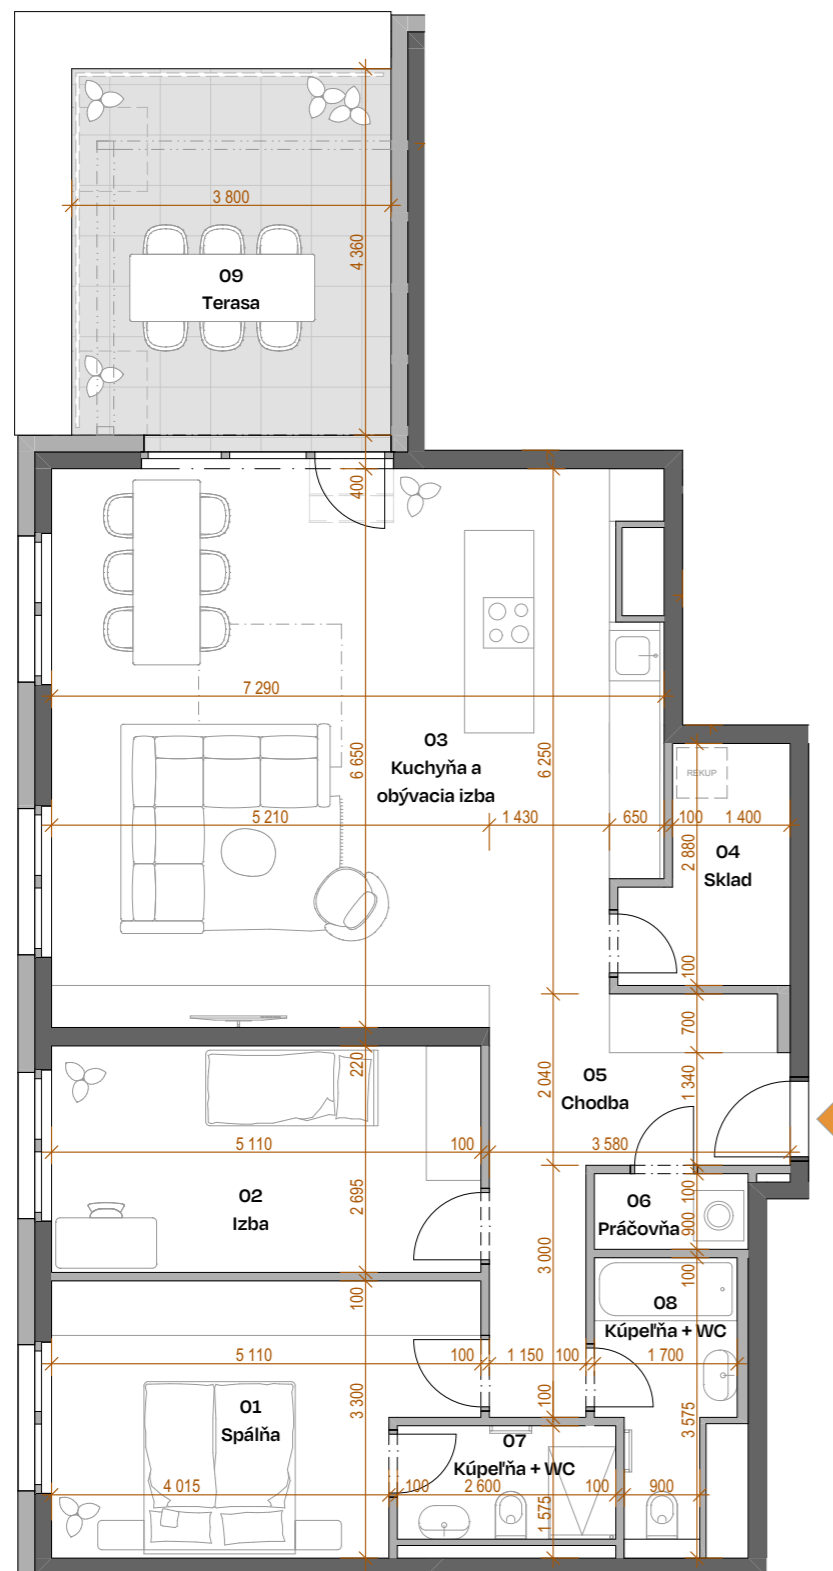

Budova  
Building

**G1**

Podlažie  
Floor

**6.NP**

Byt  
Flat

**603**

Počet izieb  
Rooms

**3+KK**

01	Spáľňa Bedroom	15,10
02	Izba Room	13,77
03	Kuchyňa a obývacia izba Kitchen and Living Room	45,99
04	Sklad Storage	4,79
05	Chodba Corridor	11,02
06	Práčovňa Laundry Room	1,72
07	Kúpeľňa + WC Bathroom + Toilet	3,51
08	Kúpeľňa + WC Bathroom + Toilet	4,74
<b>PLOCHA INTERIÉRU</b> Interior area		<b>100,64 m<sup>2</sup></b>
09	Terasa Terrace	17,16
<b>PLOCHA EXTERIÉRU</b> Exterior area		<b>17,16 m<sup>2</sup></b>
<b>CELKOVÁ PLOCHA</b> Total area		<b>117,80 m<sup>2</sup></b>

01	Spálňa Bedroom	15,10
02	Izba Room	13,77
03	Kuchyňa a obývacia izba Kitchen and Living Room	45,99
04	Sklad Storage	4,79
05	Chodba Corridor	11,02
06	Práčovňa Laundry Room	1,72
07	Kúpeľňa + WC Bathroom + Toilet	3,51
08	Kúpeľňa + WC Bathroom + Toilet	4,74
<b>PLOCHA INTERIÉRU</b> Interior area		<b>100,64 m<sup>2</sup></b>
09	Terasa Terrace	17,16
<b>PLOCHA EXTERIÉRU</b> Exterior area		<b>17,16 m<sup>2</sup></b>
<b>CELKOVÁ PLOCHA</b> Total area		<b>117,80 m<sup>2</sup></b>