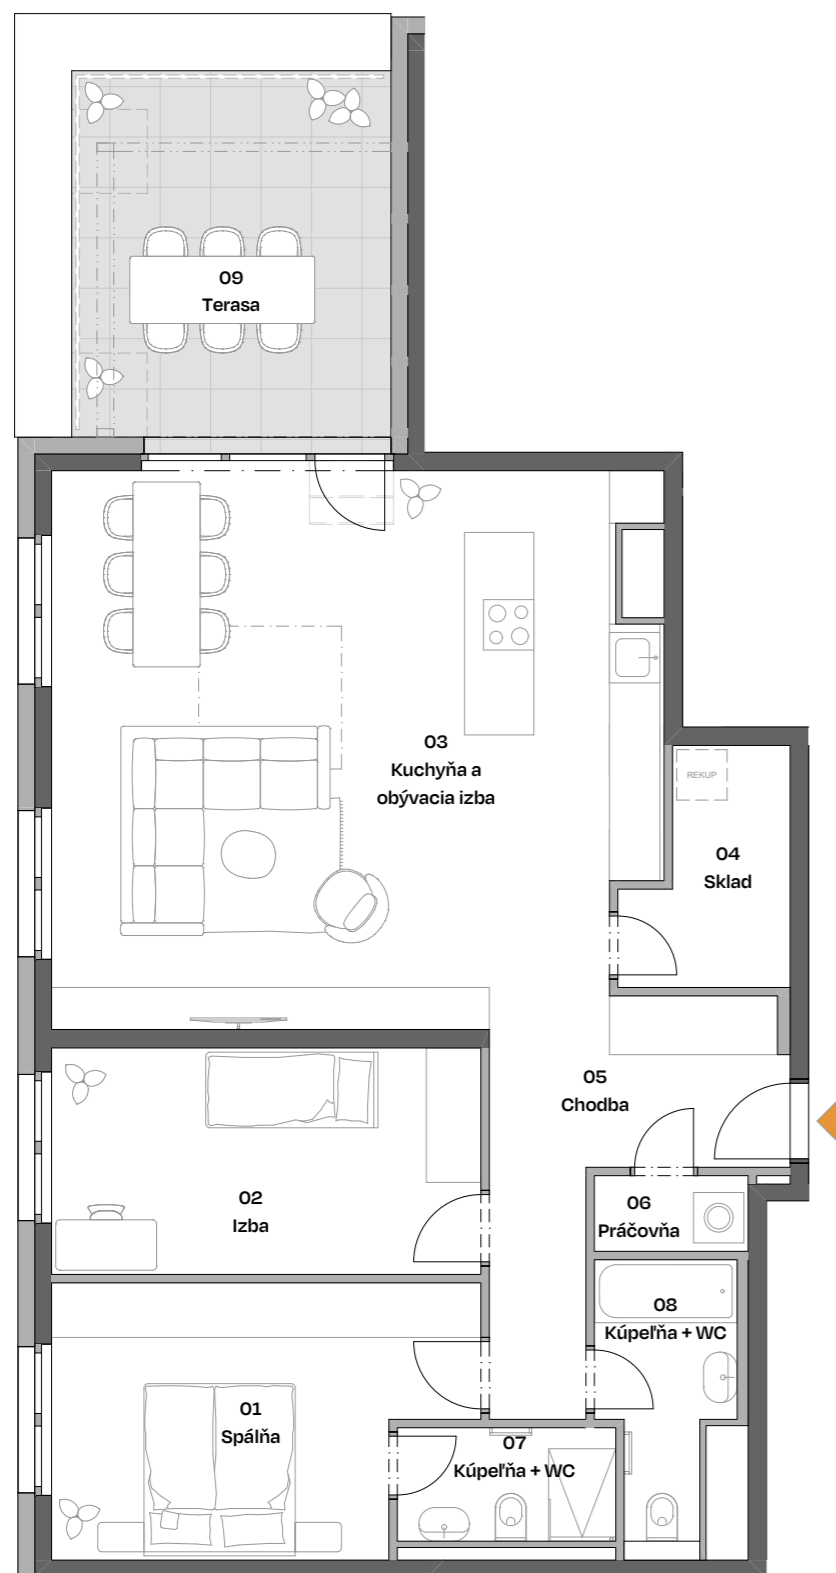

Budova  
Building

**G1**

Podlažie  
Floor

**6.NP**

Byt  
Flat

**603**

Počet izieb  
Rooms

**3+KK**

01	Spáľňa Bedroom	15,10
02	Izba Room	13,77
03	Kuchyňa a obývacia izba Kitchen and Living Room	45,99
04	Sklad Storage	4,79
05	Chodba Corridor	11,02
06	Práčovňa Laundry Room	1,72
07	Kúpeľňa + WC Bathroom + Toilet	3,51
08	Kúpeľňa + WC Bathroom + Toilet	4,74
<b>PLOCHA INTERIÉRU</b> Interior area		<b>100,64 m<sup>2</sup></b>
09	Terasa Terrace	17,16
<b>PLOCHA EXTERIÉRU</b> Exterior area		<b>17,16 m<sup>2</sup></b>
<b>CELKOVÁ PLOCHA</b> Total area		<b>117,80 m<sup>2</sup></b>

01	Spálňa Bedroom	15,10
02	Izba Room	13,77
03	Kuchyňa a obývacia izba Kitchen and Living Room	45,99
04	Sklad Storage	4,79
05	Chodba Corridor	11,02
06	Práčovňa Laundry Room	1,72
07	Kúpeľňa + WC Bathroom + Toilet	3,51
08	Kúpeľňa + WC Bathroom + Toilet	4,74
<b>PLOCHA INTERIÉRU</b> Interior area		<b>100,64 m<sup>2</sup></b>
09	Terasa Terrace	17,16
<b>PLOCHA EXTERIÉRU</b> Exterior area		<b>17,16 m<sup>2</sup></b>
<b>CELKOVÁ PLOCHA</b> Total area		<b>117,80 m<sup>2</sup></b>