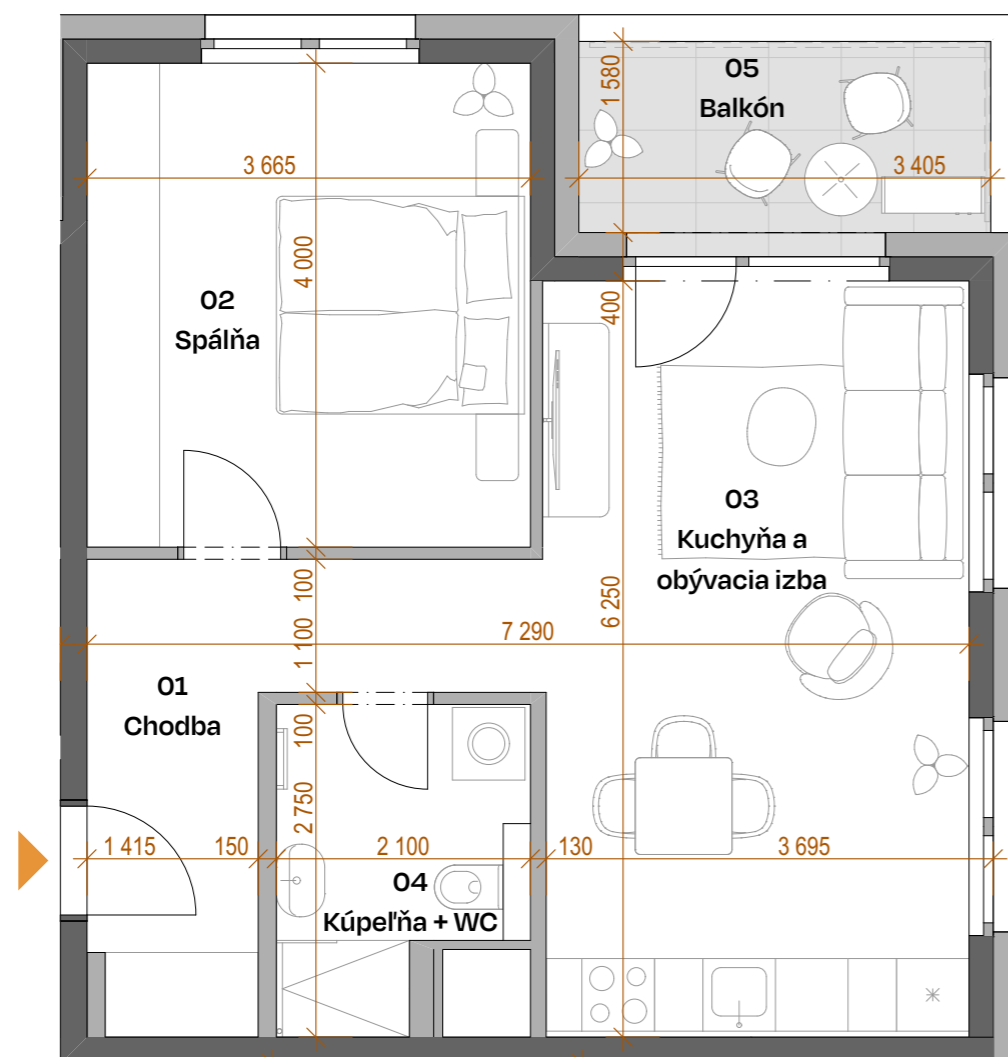

Budova
Building **G2**

Podlažie
Floor **3.NP**

Byt
Flat **301**

Počet izieb
Rooms **2+KK**

01	Chodba Corridor	8,25
02	Spálňa Bedroom	14,66
03	Kuchyňa a obývacia izba Kitchen and Living Room	22,18
04	Kúpeľňa + WC Bathroom + Toilet	4,98
PLOCHA INTERIÉRU Interior area		50,07 m²
05	Balkón Balcony	5,81
PLOCHA EXTERIÉRU Exterior area		5,81 m²
CELKOVÁ PLOCHA Total area		55,88 m²