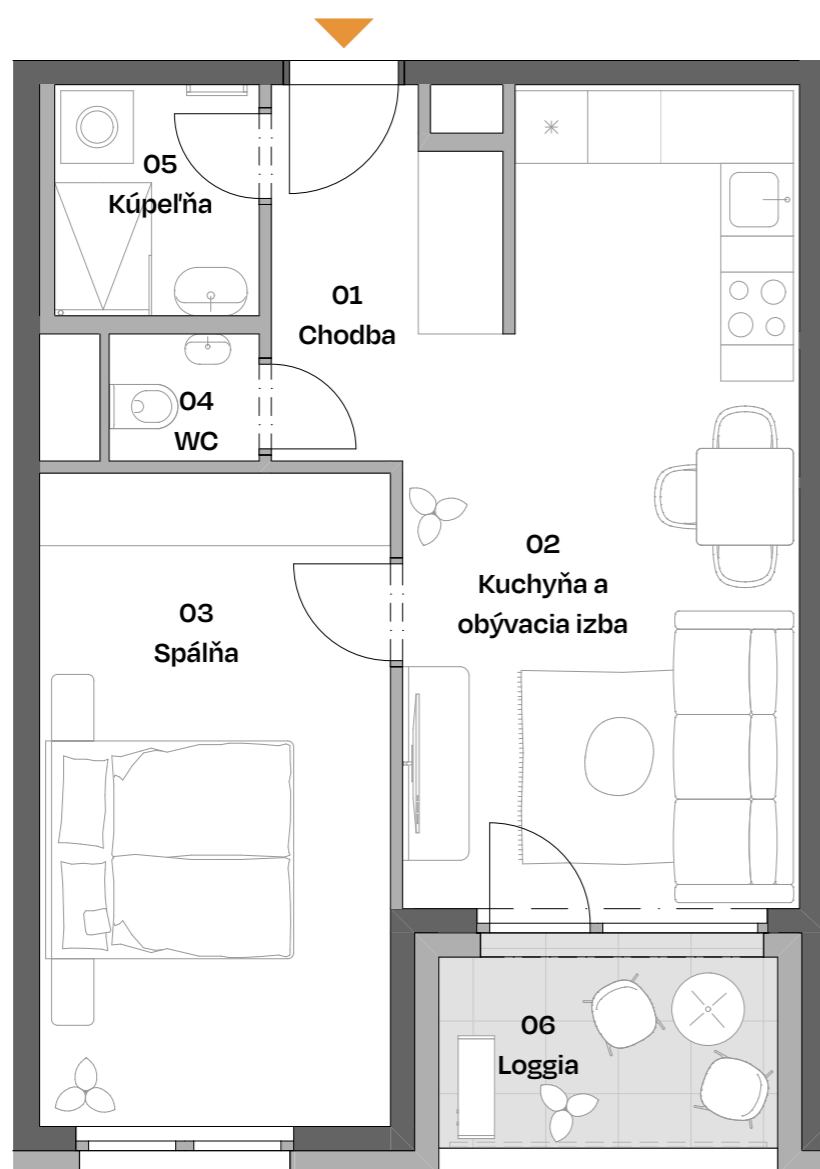

Budova
Building **G1**

Podlažie
Floor **2.NP**

Byt
Flat **203**

Počet izieb
Rooms **2+KK**

01	Chodba Corridor	5,64
02	Kuchyňa a obývacia izba Kitchen and Living Room	19,92
03	Spáľňa Bedroom	15,66
04	WC Toilet	1,37
05	Kúpeľňa Bathroom	3,23
PLOCHA INTERIÉRU Interior area		45,82 m²
06	Loggia Loggia	4,89
PLOCHA EXTERIÉRU Exterior area		4,89 m²
CELKOVÁ PLOCHA Total area		50,71 m²

Budova
Building **G1**

Podlažie
Floor **2.NP**

Byt
Flat **203**

Počet izieb
Rooms **2+KK**

01	Chodba Corridor	5,64
02	Kuchyňa a obývacia izba Kitchen and Living Room	19,92
03	Spálňa Bedroom	15,66
04	WC Toilet	1,37
05	Kúpeľňa Bathroom	3,23
PLOCHA INTERIÉRU Interior area		45,82 m²
06	Loggia Loggia	4,89
PLOCHA EXTERIÉRU Exterior area		4,89 m²
CELKOVÁ PLOCHA Total area		50,71 m²