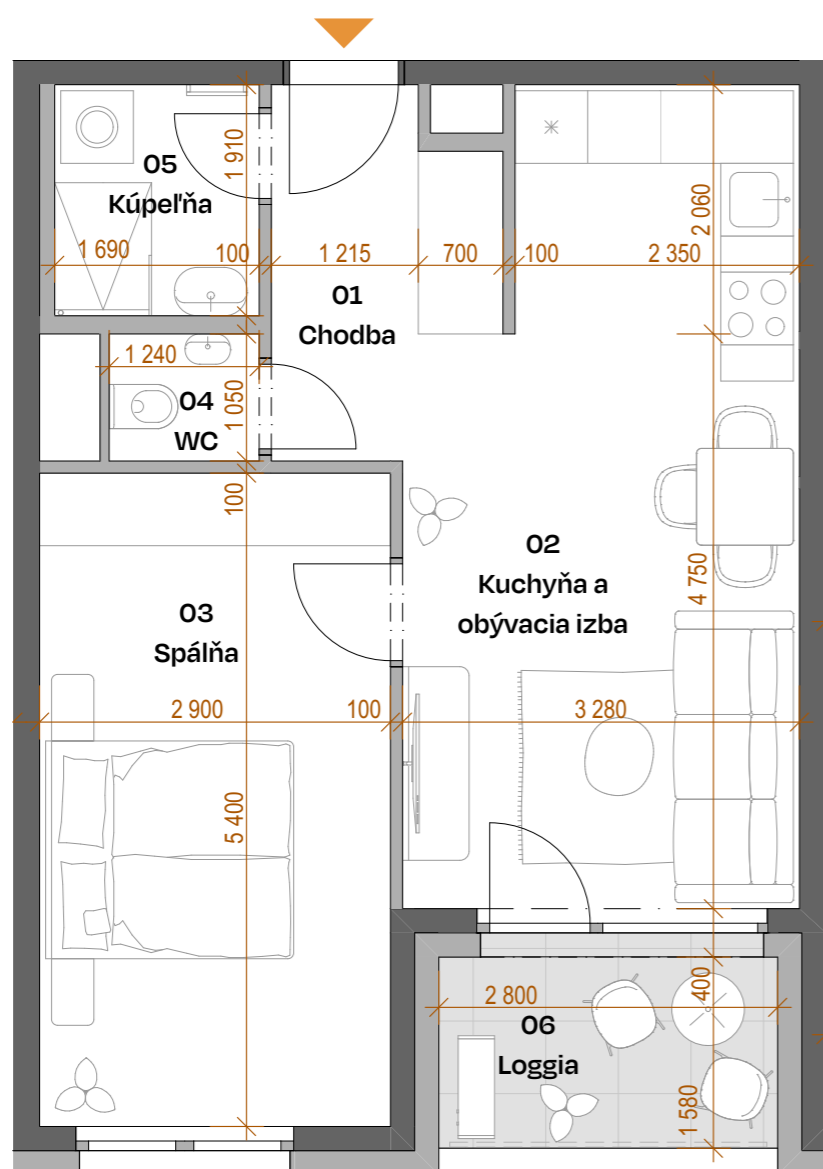

Budova
Building **G1**

Podlažie
Floor **2.NP**

Byt
Flat **203**

Počet izieb
Rooms **2+KK**

01	Chodba Corridor	5,64
02	Kuchyňa a obývacia izba Kitchen and Living Room	19,92
03	Spáľňa Bedroom	15,66
04	WC Toilet	1,37
05	Kúpeľňa Bathroom	3,23
PLOCHA INTERIÉRU Interior area		45,82 m²
06	Loggia Loggia	4,89
PLOCHA EXTERIÉRU Exterior area		4,89 m²
CELKOVÁ PLOCHA Total area		50,71 m²

Budova
Building **G1**

Podlažie
Floor **2.NP**

Byt
Flat **203**

Počet izieb
Rooms **2+KK**

01	Chodba Corridor	5,64
02	Kuchyňa a obývacia izba Kitchen and Living Room	19,92
03	Spálňa Bedroom	15,66
04	WC Toilet	1,37
05	Kúpeľňa Bathroom	3,23
PLOCHA INTERIÉRU Interior area		45,82 m²
06	Loggia Loggia	4,89
PLOCHA EXTERIÉRU Exterior area		4,89 m²
CELKOVÁ PLOCHA Total area		50,71 m²