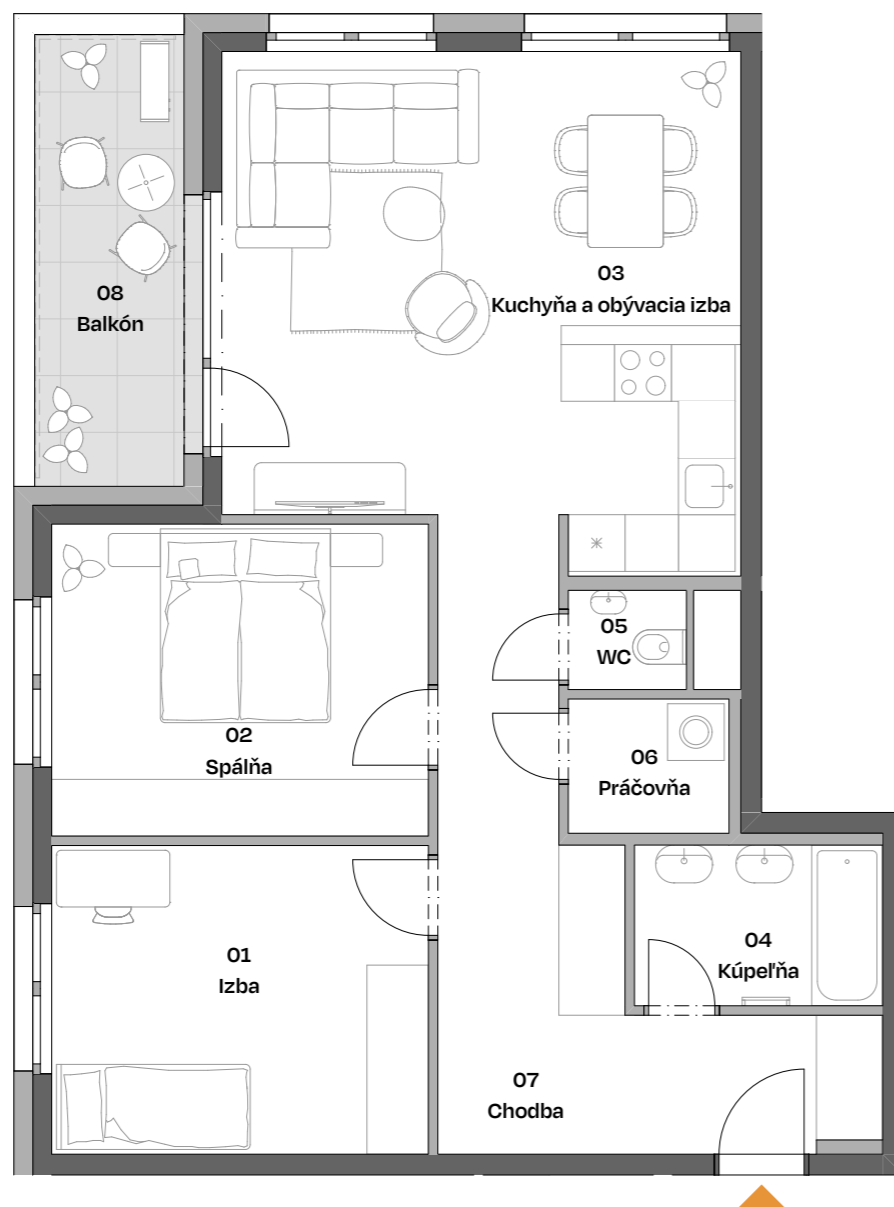

Budova  
Building **G1**

Podlažie  
Floor **5.NP**

Byt  
Flat **505**

Počet izieb  
Rooms **3+KK**

|  |  |                            |
|--|--|----------------------------|
| 01                                       | Izba<br>Room                                       | 13,01                      |
| 02                                       | Spáľňa<br>Bedroom                                  | 13,15                      |
| 03                                       | Kuchyňa a obývacia izba<br>Kitchen and Living Room | 28,42                      |
| 04                                       | Kúpeľňa<br>Bathroom                                | 4,46                       |
| 05                                       | WC<br>Toilet                                       | 1,38                       |
| 06                                       | Práčovňa<br>Laundry Room                           | 2,48                       |
| 07                                       | Chodba<br>Corridor                                 | 15,08                      |
| <b>PLOCHA INTERIÉRU</b><br>Interior area |  | <b>77,98 m<sup>2</sup></b> |
| 08                                       | Balkón<br>Balcony                                  | 8,08                       |
| <b>PLOCHA EXTERIÉRU</b><br>Exterior area |  | <b>8,08 m<sup>2</sup></b>  |
| <b>CELKOVÁ PLOCHA</b><br>Total area      |  | <b>86,06 m<sup>2</sup></b> |

Budova  
Building

**G1**

Podlažie  
Floor

**5.NP**

Byt  
Flat

**505**

Počet izieb  
Rooms

**3+KK**