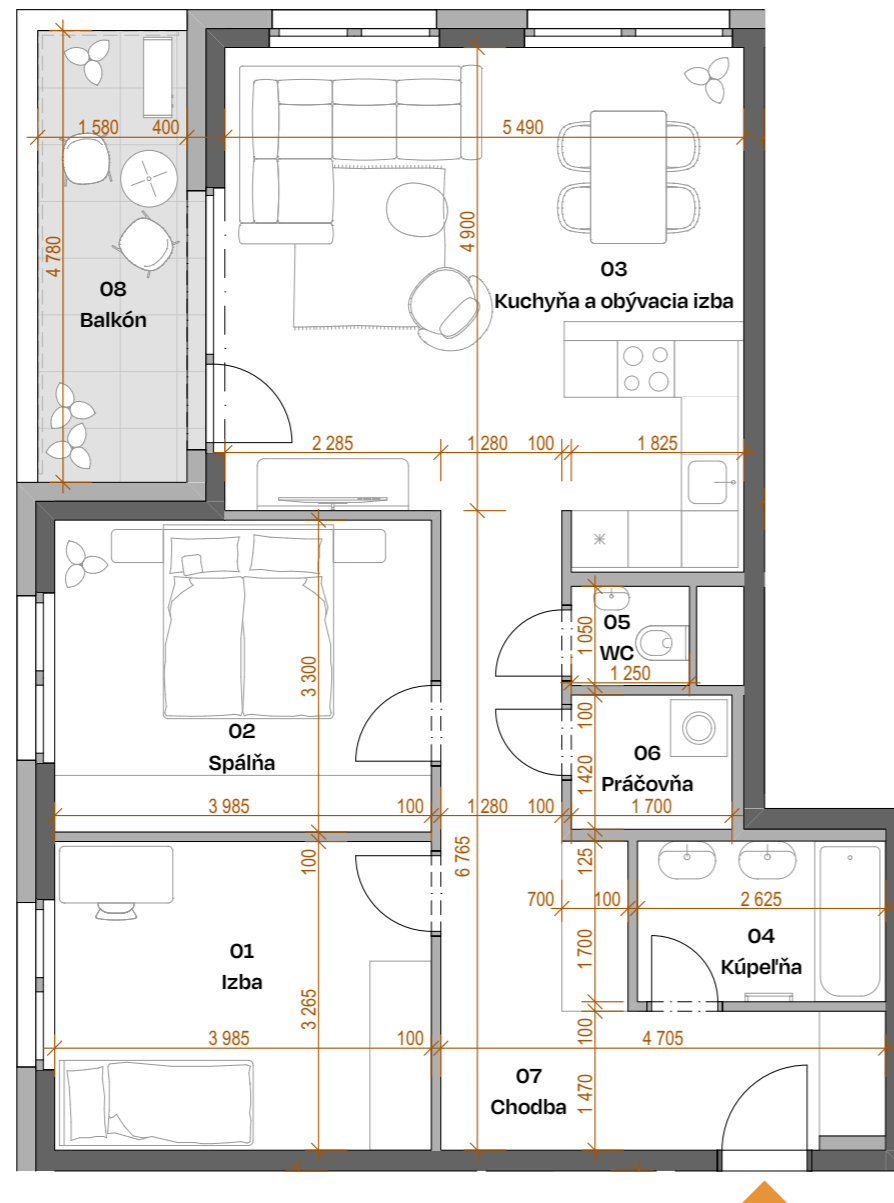

Budova
Building

G1

Podlažie
Floor

5.NP

Byt
Flat

505

Počet izieb
Rooms

3+KK