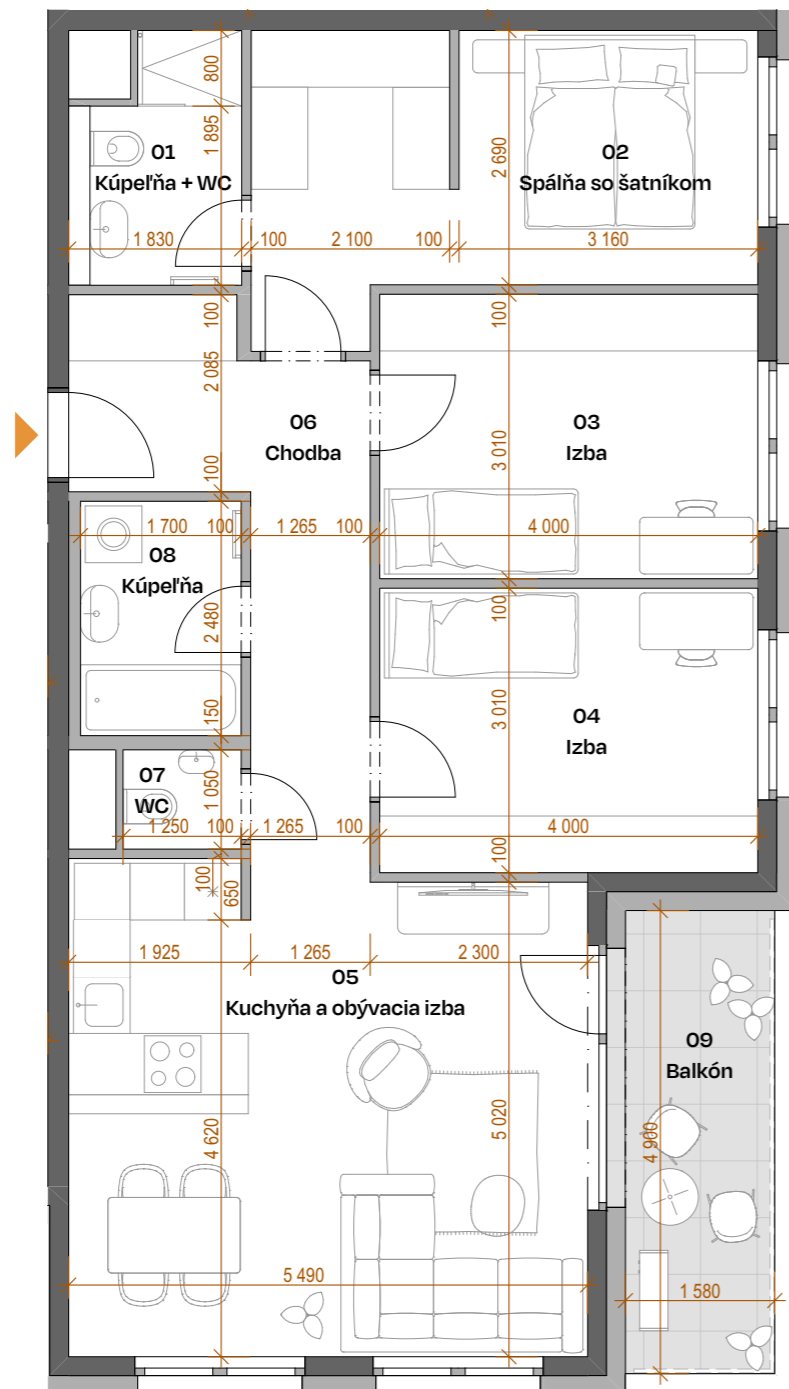

Budova
Building **G1**

Podlažie
Floor **3.NP**

Byt
Flat **302**

Počet izieb
Rooms **4+KK**

01	Kúpeľňa + WC Bathroom + Toilet	4,35
02	Spálňa so šatníkom Bedroom with Walk-in closet	15,21
03	Izba Room	12,04
04	Izba Room	12,04
05	Kuchyňa a obývacia izba Kitchen and Living Room	28,31
06	Chodba Corridor	11,20
07	WC Toilet	1,38
08	Kúpeľňa Bathroom	4,22
PLOCHA INTERIÉRU Interior area		88,75 m²
09	Balkón Balcony	8,29
PLOCHA EXTERIÉRU Exterior area		8,29 m²
CELKOVÁ PLOCHA Total area		97,04 m²

Budova
Building

G1

Podlažie
Floor

3.NP

Byt
Flat

302

Počet izieb
Rooms

4+KK

01	Kúpeľňa + WC Bathroom + Toilet	4,35
02	Spálňa so šatníkom Bedroom with Walk-in closet	15,21
03	Izba Room	12,04
04	Izba Room	12,04
05	Kuchyňa a obývacia izba Kitchen and Living Room	28,31
06	Chodba Corridor	11,20
07	WC Toilet	1,38
08	Kúpeľňa Bathroom	4,22
PLOCHA INTERIÉRU Interior area		88,75 m²
09	Balkón Balcony	8,29
PLOCHA EXTERIÉRU Exterior area		8,29 m²
CELKOVÁ PLOCHA Total area		97,04 m²