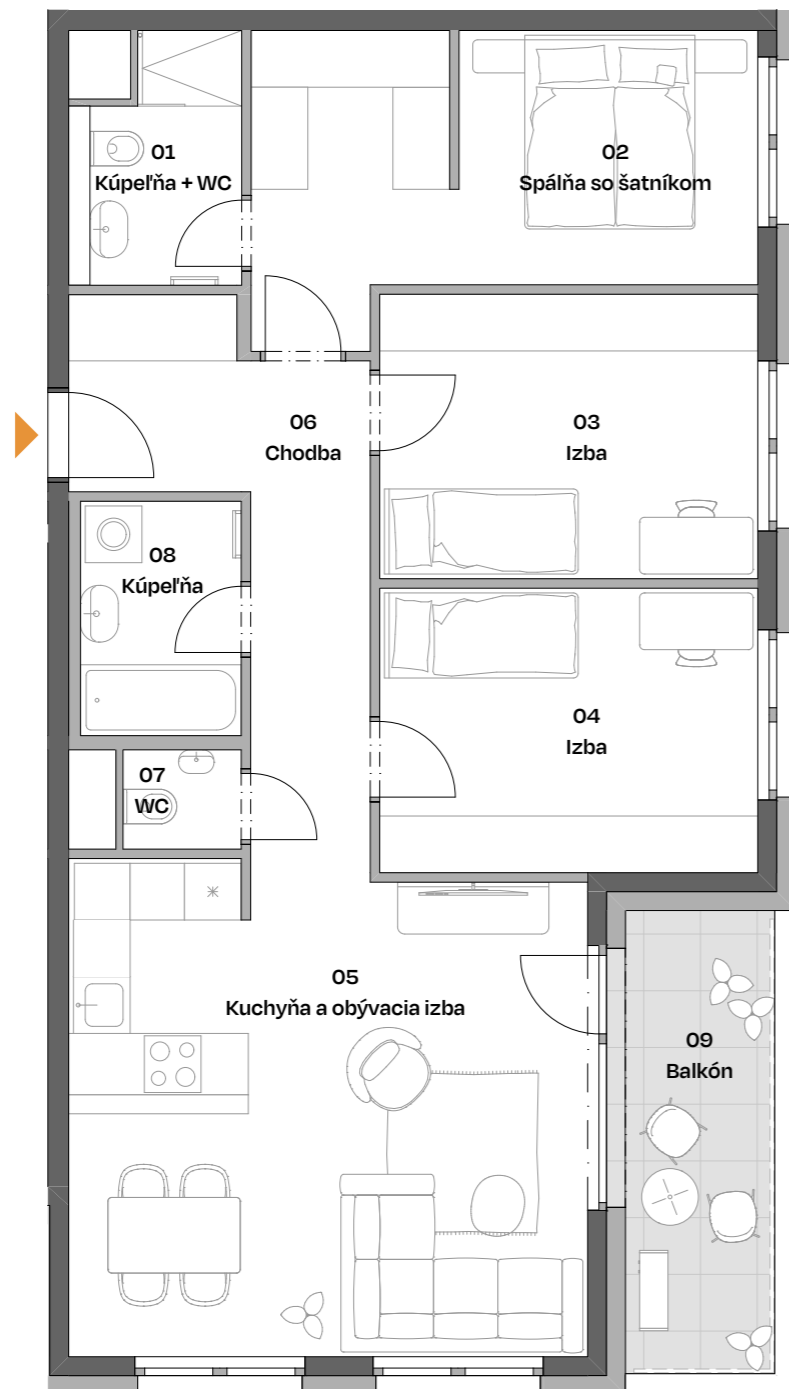

Budova
Building **G1**

Podlažie
Floor **3.NP**

Byt
Flat **302**

Počet izieb
Rooms **4+KK**

01	Kúpeľňa + WC Bathroom + Toilet	4,35
02	Spálňa so šatníkom Bedroom with Walk-in closet	15,21
03	Izba Room	12,04
04	Izba Room	12,04
05	Kuchyňa a obývacia izba Kitchen and Living Room	28,31
06	Chodba Corridor	11,20
07	WC Toilet	1,38
08	Kúpeľňa Bathroom	4,22
PLOCHA INTERIÉRU Interior area		88,75 m²
09	Balkón Balcony	8,29
PLOCHA EXTERIÉRU Exterior area		8,29 m²
CELKOVÁ PLOCHA Total area		97,04 m²

Budova
Building

G1

Podlažie
Floor

3.NP

Byt
Flat

302

Počet izieb
Rooms

4+KK

01	Kúpeľňa + WC Bathroom + Toilet	4,35
02	Spálňa so šatníkom Bedroom with Walk-in closet	15,21
03	Izba Room	12,04
04	Izba Room	12,04
05	Kuchyňa a obývacia izba Kitchen and Living Room	28,31
06	Chodba Corridor	11,20
07	WC Toilet	1,38
08	Kúpeľňa Bathroom	4,22
PLOCHA INTERIÉRU Interior area		88,75 m²
09	Balkón Balcony	8,29
PLOCHA EXTERIÉRU Exterior area		8,29 m²
CELKOVÁ PLOCHA Total area		97,04 m²