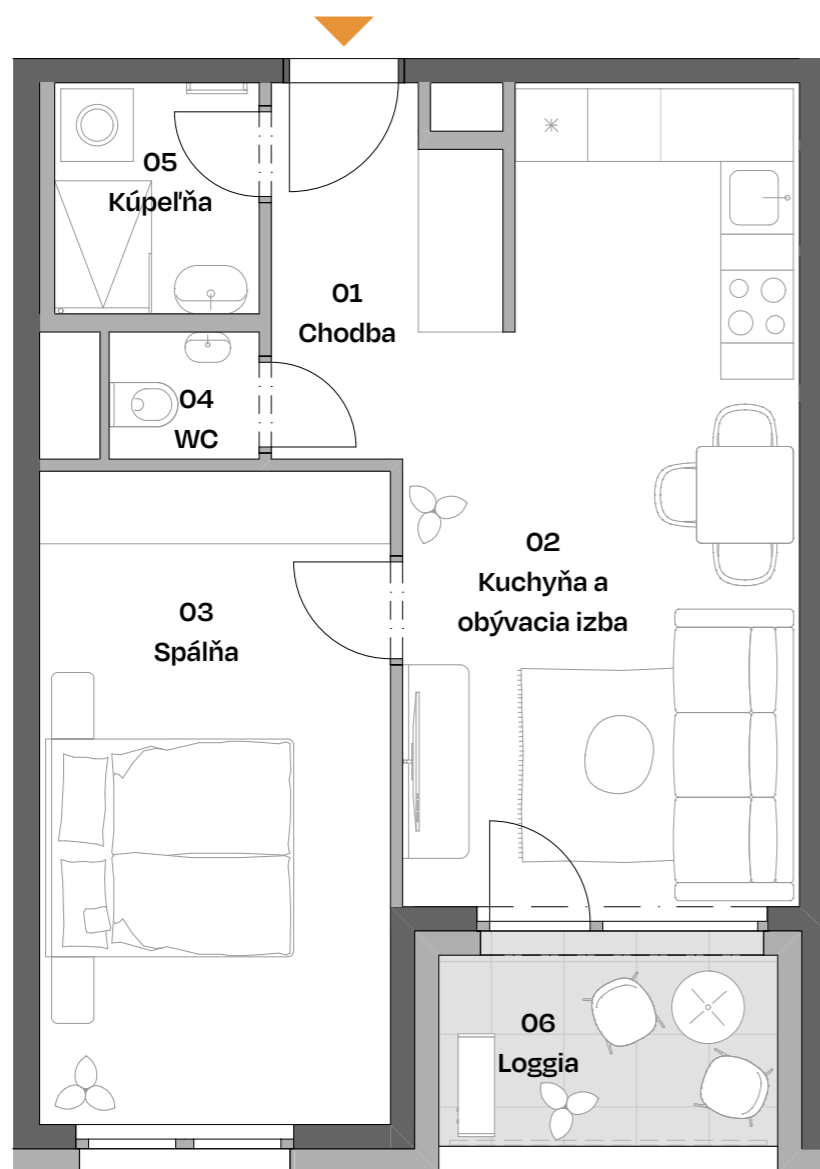

Budova
Building **G2**

Podlažie
Floor **3.NP**

Byt
Flat **303**

Počet izieb
Rooms **2+KK**

01	Chodba Corridor	5,64
02	Kuchyňa a obývacia izba Kitchen and Living Room	19,92
03	Spálňa Bedroom	15,66
04	WC Toilet	1,37
05	Kúpeľňa Bathroom	3,23
PLOCHA INTERIÉRU Interior area		45,82 m²
06	Loggia Loggia	4,89
PLOCHA EXTERIÉRU Exterior area		4,89 m²
CELKOVÁ PLOCHA Total area		50,71 m²