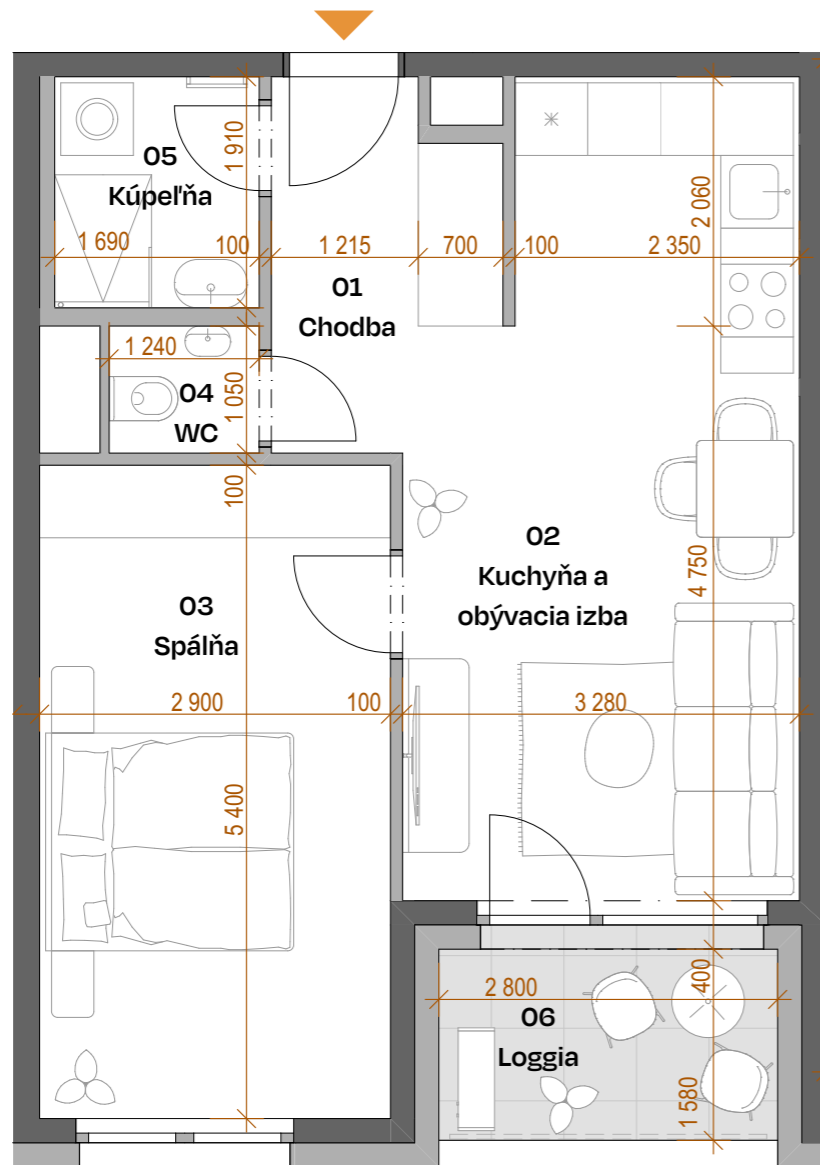

Budova
Building **G2**

Podlažie
Floor **3.NP**

Byt
Flat **303**

Počet izieb
Rooms **2+KK**

01	Chodba Corridor	5,64
02	Kuchyňa a obývacia izba Kitchen and Living Room	19,92
03	Spálňa Bedroom	15,66
04	WC Toilet	1,37
05	Kúpeľňa Bathroom	3,23
PLOCHA INTERIÉRU Interior area		45,82 m²
06	Loggia Loggia	4,89
PLOCHA EXTERIÉRU Exterior area		4,89 m²
CELKOVÁ PLOCHA Total area		50,71 m²