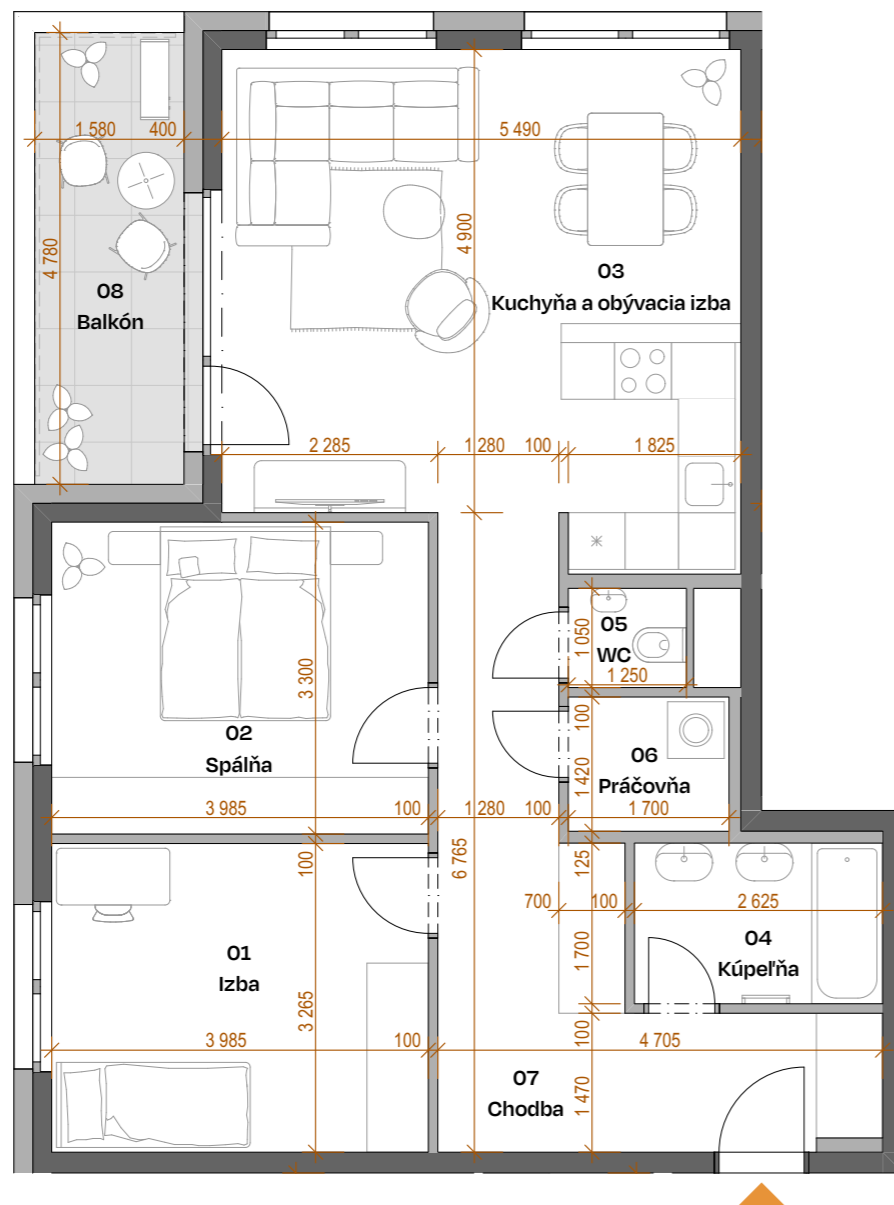

**Budova**  
Building **G2**

**Podlažie**  
Floor **5.NP**

**Byt**  
Flat **505**

**Počet izieb**  
Rooms **3+KK**

<b>01</b>	<b>Izba</b> Room	<b>13,01</b>
<b>02</b>	<b>Spáľňa</b> Bedroom	<b>13,15</b>
<b>03</b>	<b>Kuchyňa a obývacia izba</b> Kitchen and Living Room	<b>28,42</b>
<b>04</b>	<b>Kúpeľňa</b> Bathroom	<b>4,46</b>
<b>05</b>	<b>WC</b> Toilet	<b>1,38</b>
<b>06</b>	<b>Práčovňa</b> Laundry Room	<b>2,48</b>
<b>07</b>	<b>Chodba</b> Corridor	<b>15,08</b>
<b>PLOCHA INTERIÉRU</b> Interior area		<b>77,98 m<sup>2</sup></b>
<b>08</b>	<b>Balkón</b> Balcony	<b>8,08</b>
<b>PLOCHA EXTERIÉRU</b> Exterior area		<b>8,08 m<sup>2</sup></b>
<b>CELKOVÁ PLOCHA</b> Total area		<b>86,06 m<sup>2</sup></b>

Budova  
Building **G2**

Podlažie  
Floor **5.NP**

Byt  
Flat **505**

Počet izieb  
Rooms **3+KK**

01	Izba Room	13,01
02	Spáľňa Bedroom	13,15
03	Kuchyňa a obývacia izba Kitchen and Living Room	28,42
04	Kúpeľňa Bathroom	4,46
05	WC Toilet	1,38
06	Práčovňa Laundry Room	2,48
07	Chodba Corridor	15,08
<b>PLOCHA INTERIÉRU</b> Interior area		<b>77,98 m<sup>2</sup></b>
08	Balkón Balcony	8,08
<b>PLOCHA EXTERIÉRU</b> Exterior area		<b>8,08 m<sup>2</sup></b>
<b>CELKOVÁ PLOCHA</b> Total area		<b>86,06 m<sup>2</sup></b>