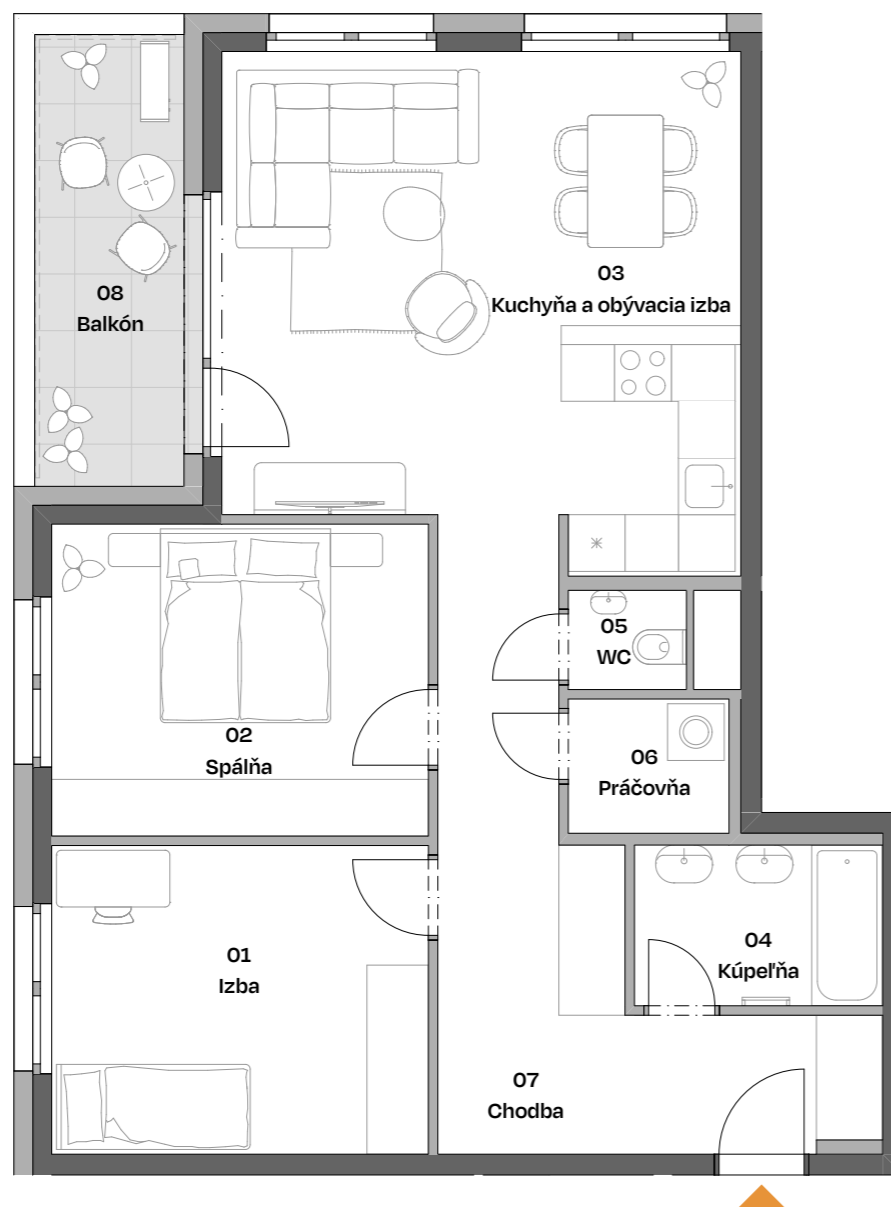

**Budova**  
Building **G2**

**Podlažie**  
Floor **5.NP**

**Byt**  
Flat **505**

**Počet izieb**  
Rooms **3+KK**

<b>01</b>	<b>Izba</b> Room	<b>13,01</b>
<b>02</b>	<b>Spáľňa</b> Bedroom	<b>13,15</b>
<b>03</b>	<b>Kuchyňa a obývacia izba</b> Kitchen and Living Room	<b>28,42</b>
<b>04</b>	<b>Kúpeľňa</b> Bathroom	<b>4,46</b>
<b>05</b>	<b>WC</b> Toilet	<b>1,38</b>
<b>06</b>	<b>Práčovňa</b> Laundry Room	<b>2,48</b>
<b>07</b>	<b>Chodba</b> Corridor	<b>15,08</b>
<b>PLOCHA INTERIÉRU</b> Interior area		<b>77,98 m<sup>2</sup></b>
<b>08</b>	<b>Balkón</b> Balcony	<b>8,08</b>
<b>PLOCHA EXTERIÉRU</b> Exterior area		<b>8,08 m<sup>2</sup></b>
<b>CELKOVÁ PLOCHA</b> Total area		<b>86,06 m<sup>2</sup></b>

Budova  
Building **G2**

Podlažie  
Floor **5.NP**

Byt  
Flat **505**

Počet izieb  
Rooms **3+KK**

01	Izba Room	13,01
02	Spáľňa Bedroom	13,15
03	Kuchyňa a obývacia izba Kitchen and Living Room	28,42
04	Kúpeľňa Bathroom	4,46
05	WC Toilet	1,38
06	Práčovňa Laundry Room	2,48
07	Chodba Corridor	15,08
<b>PLOCHA INTERIÉRU</b> Interior area		<b>77,98 m<sup>2</sup></b>
08	Balkón Balcony	8,08
<b>PLOCHA EXTERIÉRU</b> Exterior area		<b>8,08 m<sup>2</sup></b>
<b>CELKOVÁ PLOCHA</b> Total area		<b>86,06 m<sup>2</sup></b>