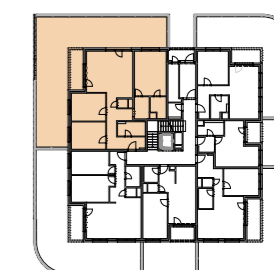

Budova  
Building **G2**

Podlažie  
Floor **1.NP**

Byt  
Flat **105**

Počet izieb  
Rooms **4+KK**

01	Chodba Corridor	15,36
02	Šatník Walk-in closet	4,68
03	Kúpeľňa + WC Bathroom + Toilet	5,61
04	WC Toilet	1,36
05	Izba Room	13,51
06	Izba Room	13,77
07	Kuchyňa a obývacia izba Kitchen and Living Room	29,52
08	Spálňa Bedroom	20,30
09	Kúpeľňa + WC Bathroom + Toilet	4,44
<b>PLOCHA INTERIÉRU</b> Interior area		<b>108,55 m<sup>2</sup></b>
10	Terasa Terrace	16,55
11	Predzáhradka Front Garden	100,94
<b>PLOCHA EXTERIÉRU</b> Exterior area		<b>117,49 m<sup>2</sup></b>
<b>CELKOVÁ PLOCHA</b> Total area		<b>226,04 m<sup>2</sup></b>