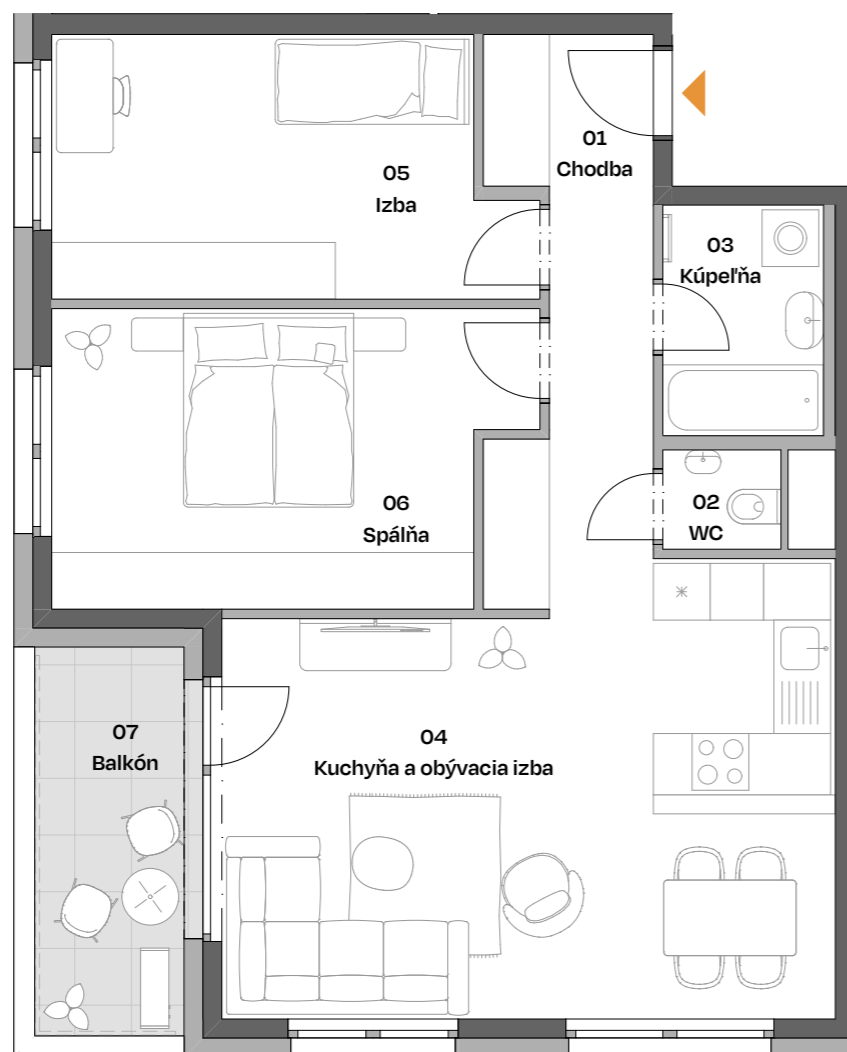

Budova
Building **G2**

Podlažie
Floor **3.NP**

Byt
Flat **304**

Počet izieb
Rooms **3+KK**

01	Chodba Corridor	9,41
02	WC Toilet	1,38
03	Kúpeľňa Bathroom	4,15
04	Kuchyňa a obývacia izba Kitchen and Living Room	29,04
05	Izba Room	13,23
06	Spálňa Bedroom	15,09
PLOCHA INTERIÉRU Interior area		72,30 m²
07	Balkón Balcony	7,04
PLOCHA EXTERIÉRU Exterior area		7,04 m²
CELKOVÁ PLOCHA Total area		79,34 m²