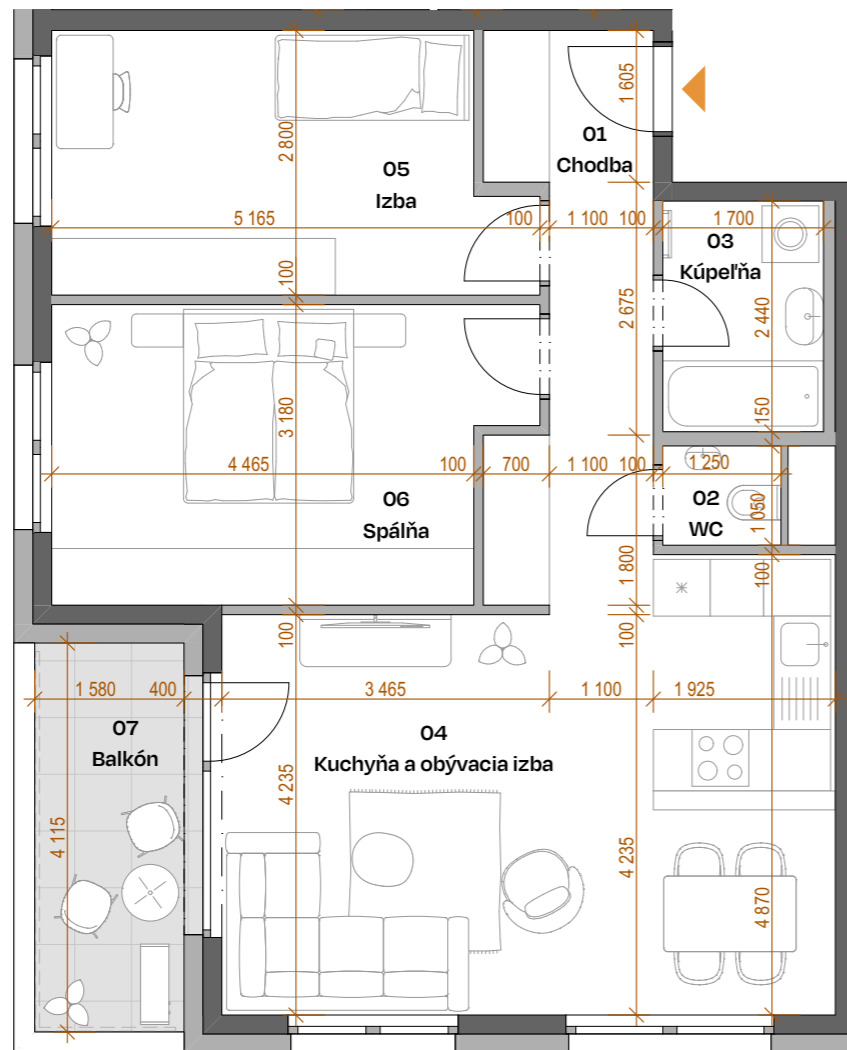

Budova
Building **G2**

Podlažie
Floor **3.NP**

Byt
Flat **304**

Počet izieb
Rooms **3+KK**

01	Chodba Corridor	9,41
02	WC Toilet	1,38
03	Kúpeľňa Bathroom	4,15
04	Kuchyňa a obývacia izba Kitchen and Living Room	29,04
05	Izba Room	13,23
06	Spálňa Bedroom	15,09
PLOCHA INTERIÉRU Interior area		72,30 m²
07	Balkón Balcony	7,04
PLOCHA EXTERIÉRU Exterior area		7,04 m²
CELKOVÁ PLOCHA Total area		79,34 m²