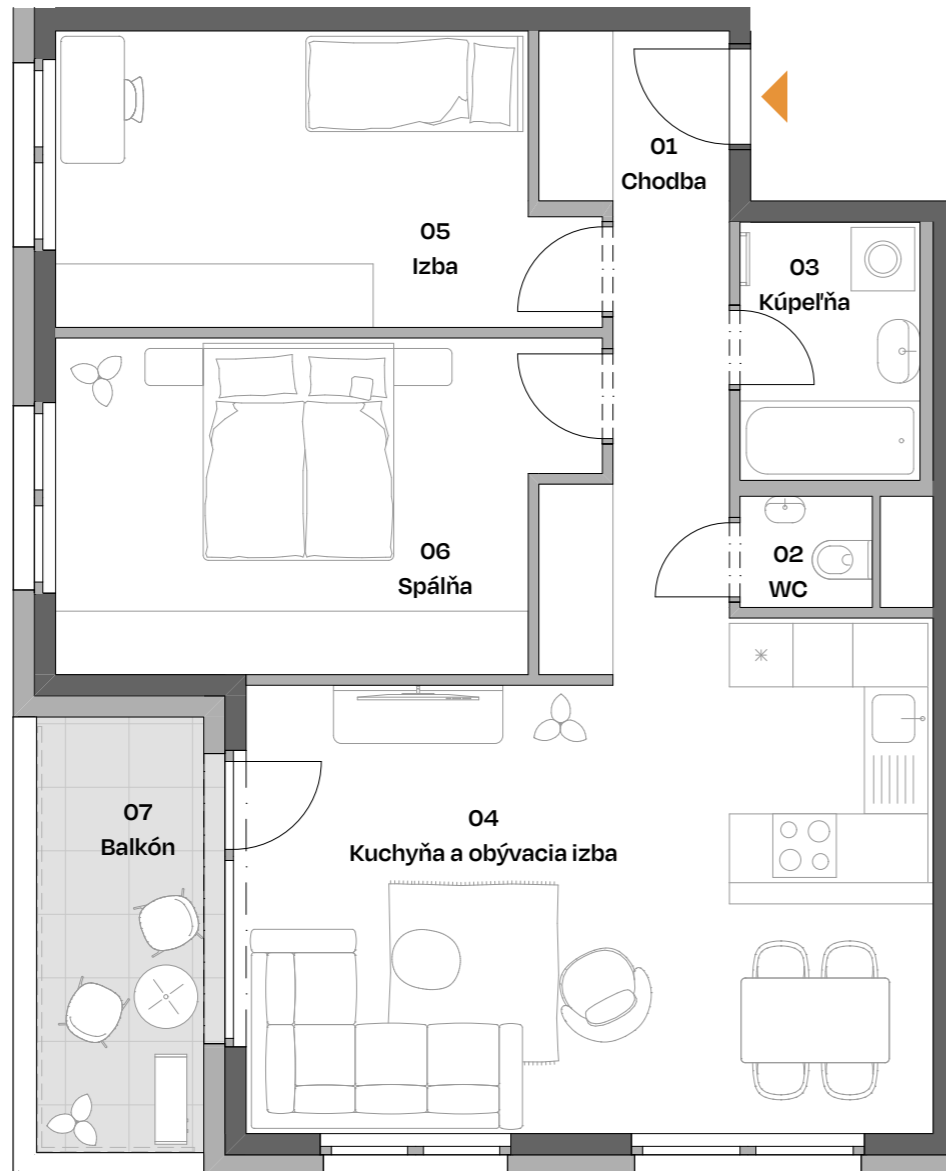

Budova
Building **G1**

Podlažie
Floor **3.NP**

Byt
Flat **304**

Počet izieb
Rooms **3+KK**

01	Chodba Corridor	9,41
02	WC Toilet	1,38
03	Kúpeľňa Bathroom	4,15
04	Kuchyňa a obývacia izba Kitchen and Living Room	29,04
05	Izba Room	13,23
06	Spáľňa Bedroom	15,09
PLOCHA INTERIÉRU Interior area		72,30 m²
07	Balkón Balcony	7,04
PLOCHA EXTERIÉRU Exterior area		7,04 m²
CELKOVÁ PLOCHA Total area		79,34 m²