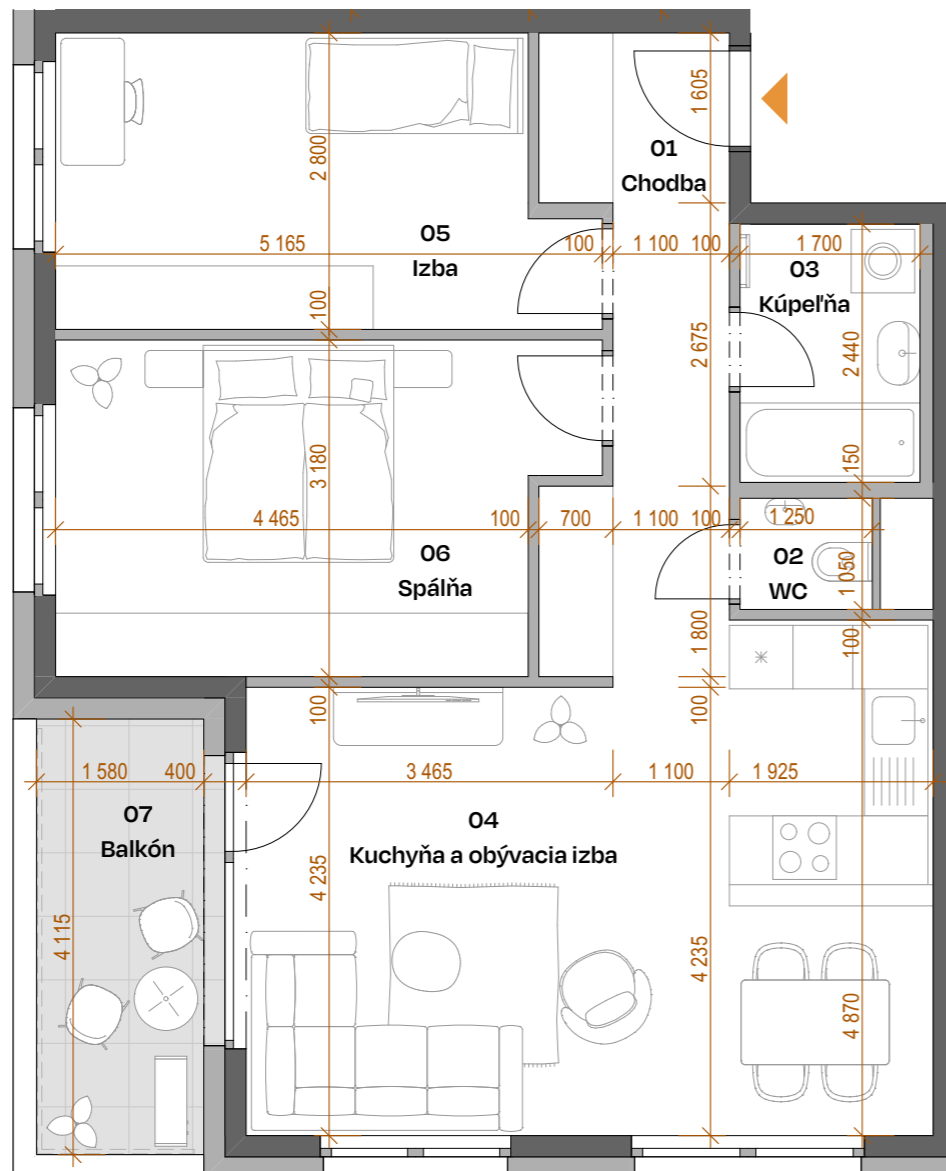

Budova
Building **G1**

Podlažie
Floor **3.NP**

Byt
Flat **304**

Počet izieb
Rooms **3+KK**

01	Chodba Corridor	9,41
02	WC Toilet	1,38
03	Kúpeľňa Bathroom	4,15
04	Kuchyňa a obývacia izba Kitchen and Living Room	29,04
05	Izba Room	13,23
06	Spáľňa Bedroom	15,09
PLOCHA INTERIÉRU Interior area		72,30 m²
07	Balkón Balcony	7,04
PLOCHA EXTERIÉRU Exterior area		7,04 m²
CELKOVÁ PLOCHA Total area		79,34 m²